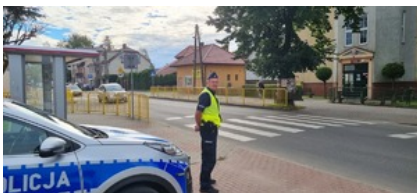

Działania pn. "Bezpieczna droga do szkoły".
Nietrzeźwi kierujący wyeliminowani z ruchu drogowego.